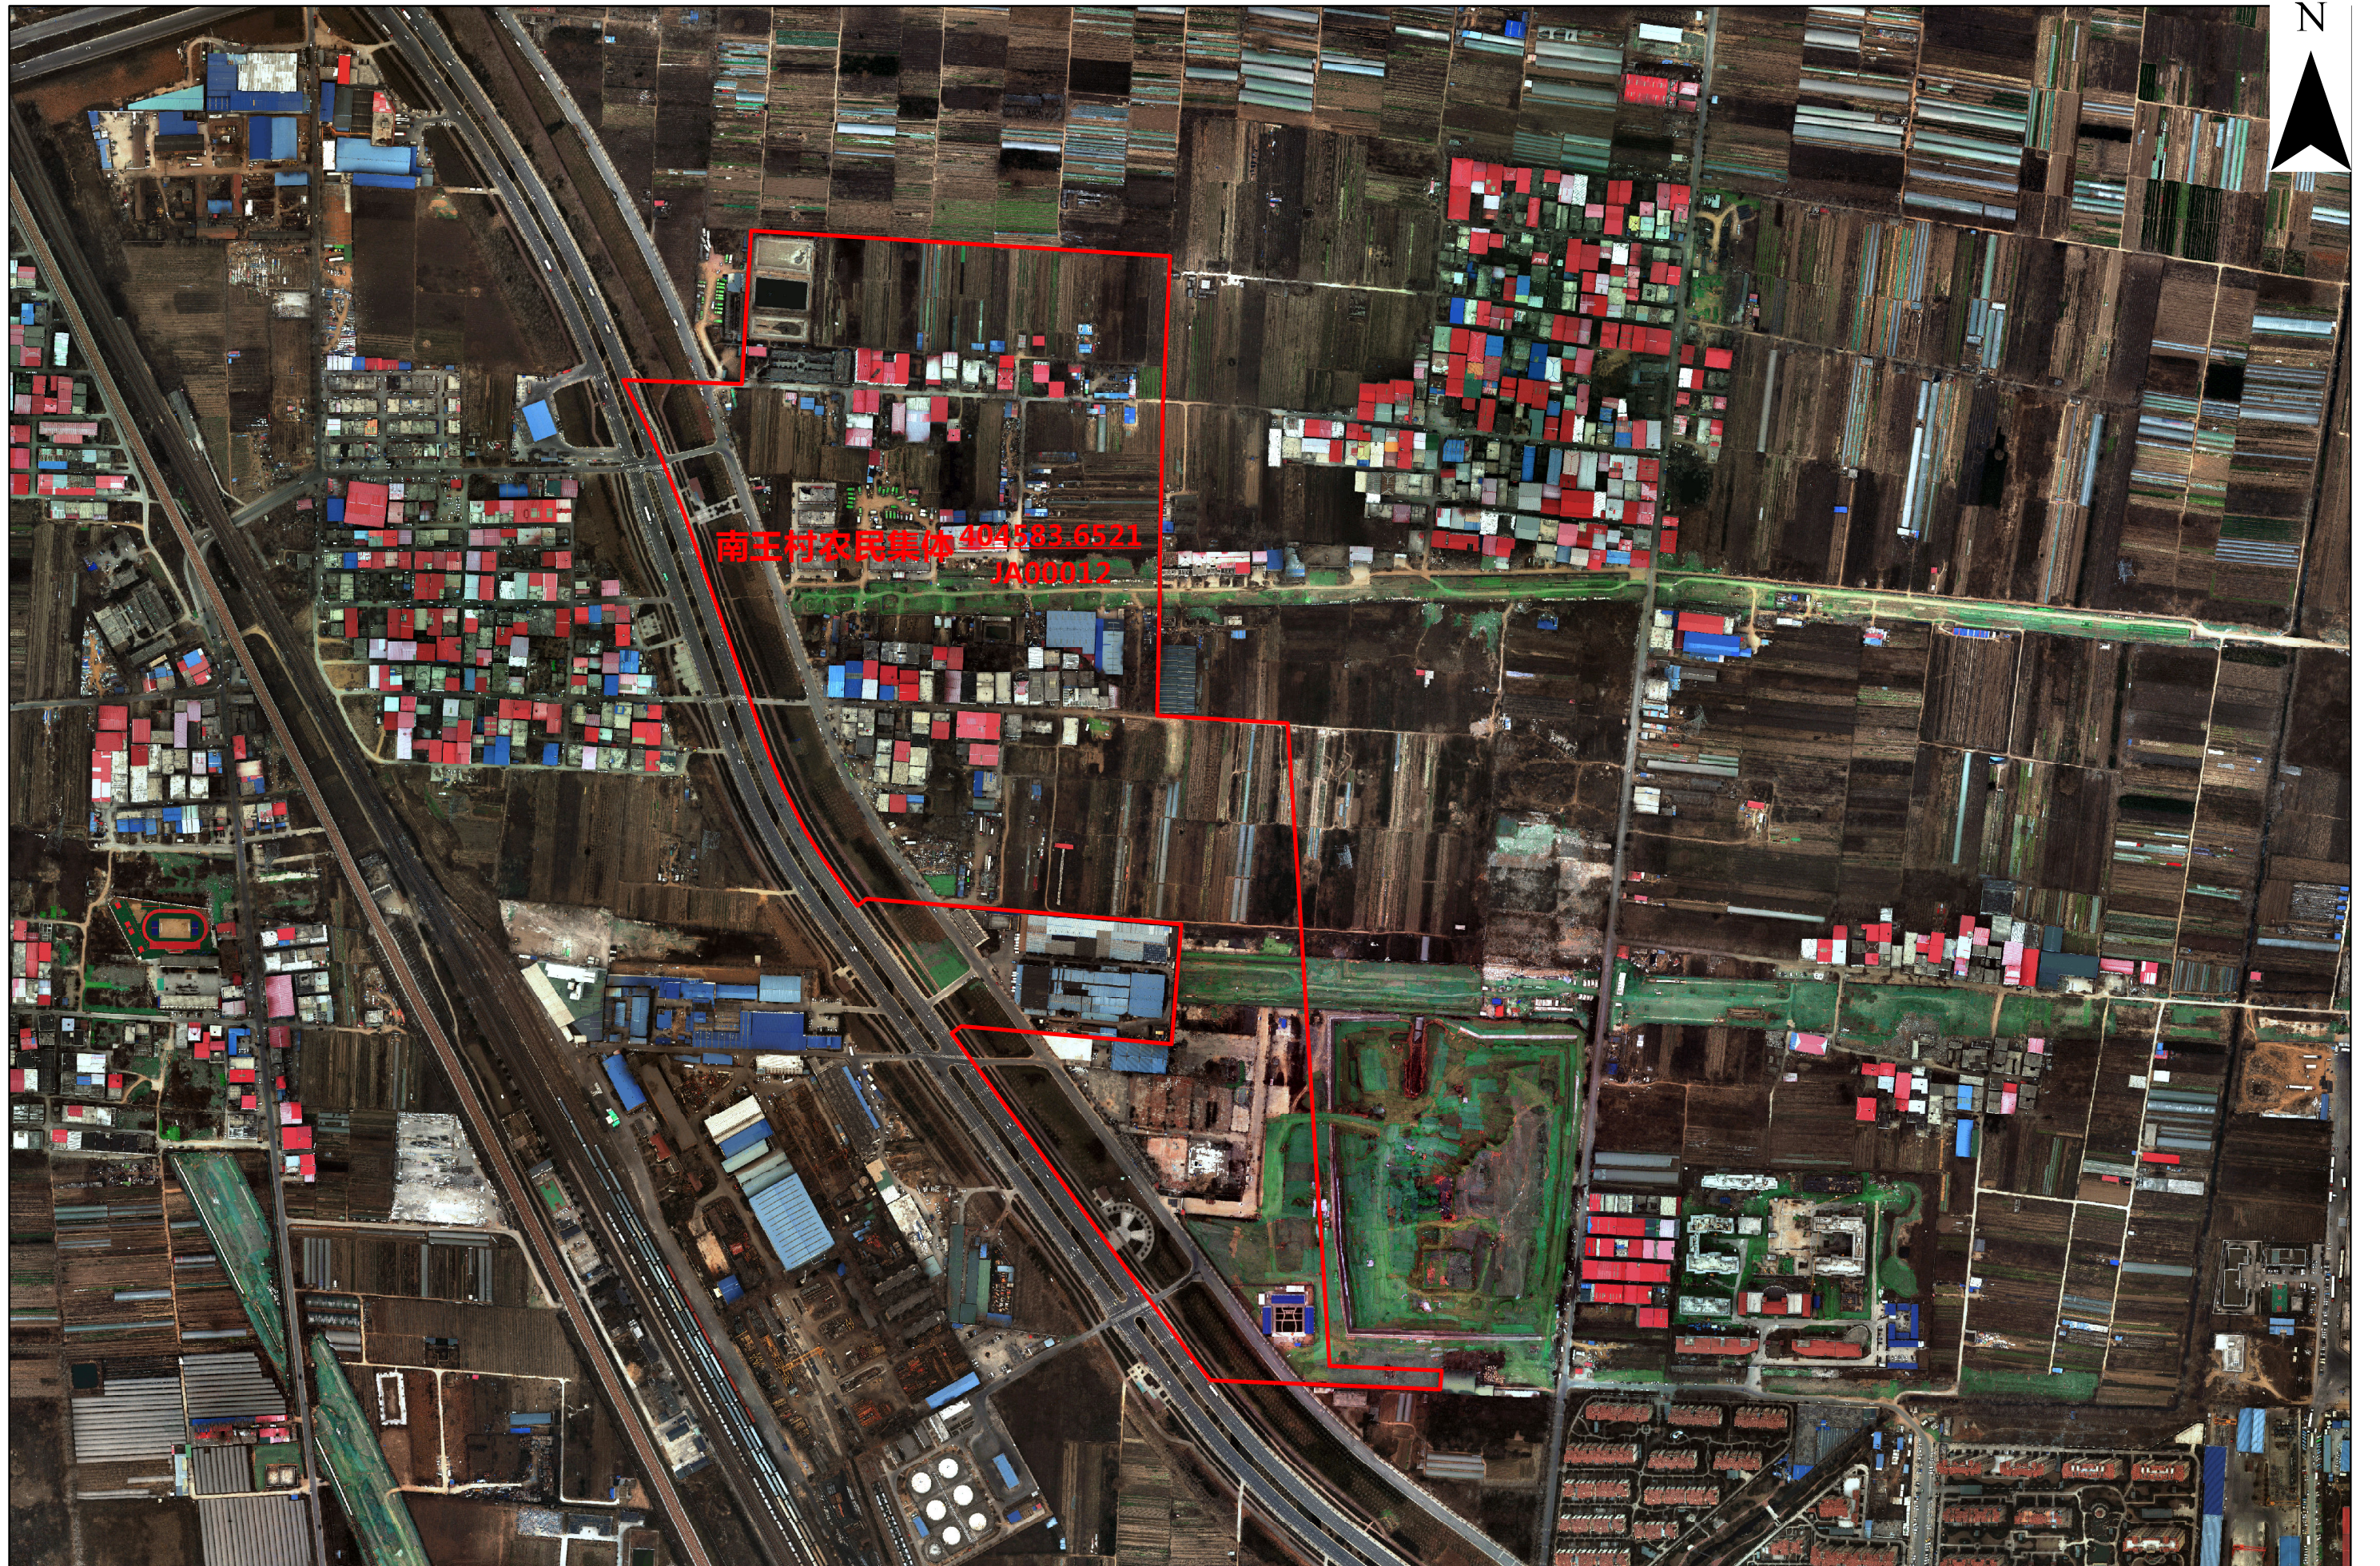

# 古荥镇南王村集体土地所有权地籍调查结果更新公示图

单位(平方米)

N

郑州市自然资源和规划局惠济分局

1:6,000